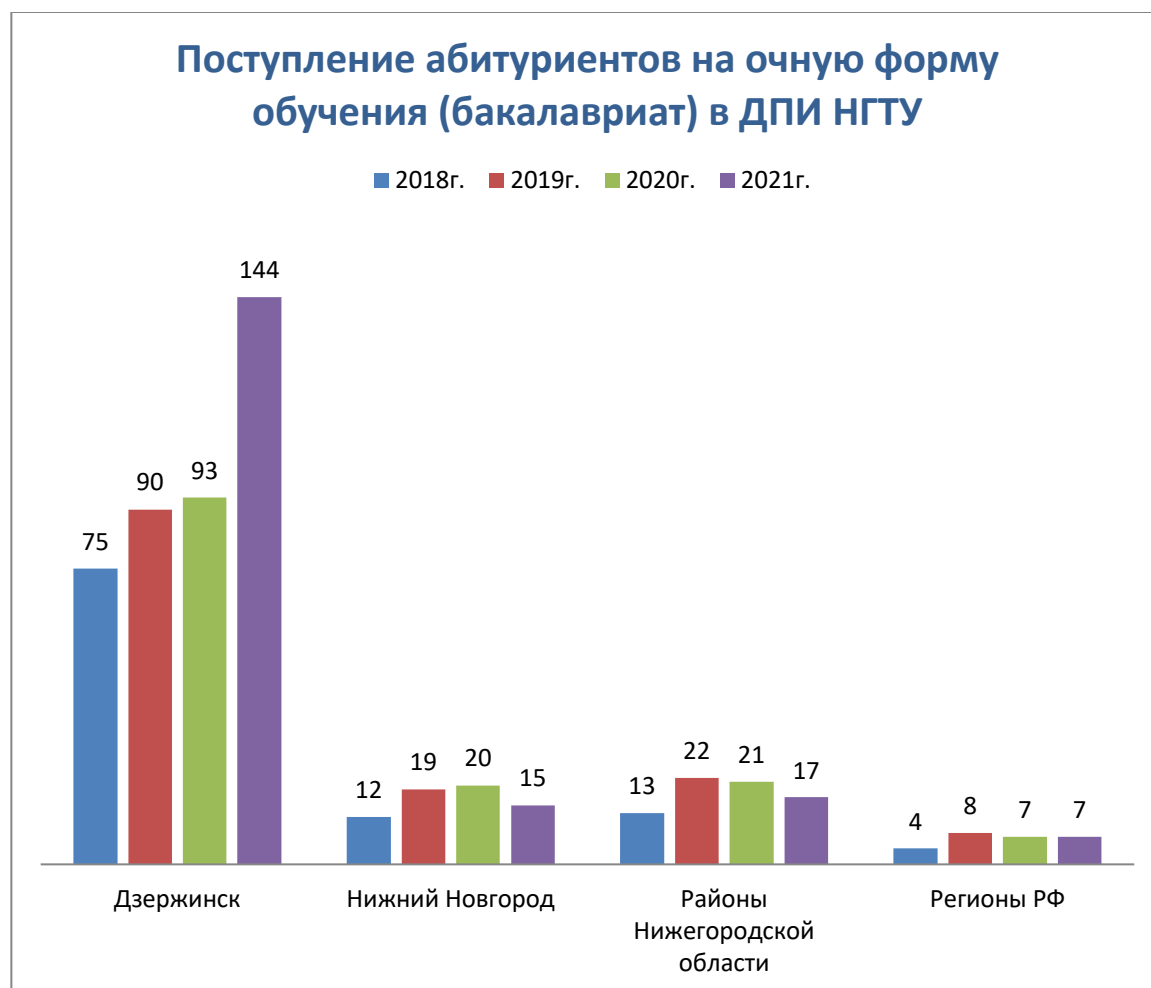

## Поступление абитуриентов на очную форму обучения (бакалавриат) в ДПИ НГТУ из регионов РФ

Регион	2018	2019	2020	2021
Всего мест	124	139	141	200
Из Дзержинска	75	90	93	144
Г. Нижний Новгород	12	19	20	15
Районы Нижегородской области	13	22	21	17
Регионы РФ без Нижегородской обл.	4	8	7	5

### Соотношение поступивших на 1 курс ДПИ НГТУ в 2021г. по регионам

### Соотношение поступивших на 1 курс ДПИ НГТУ в 2020г. по регионам