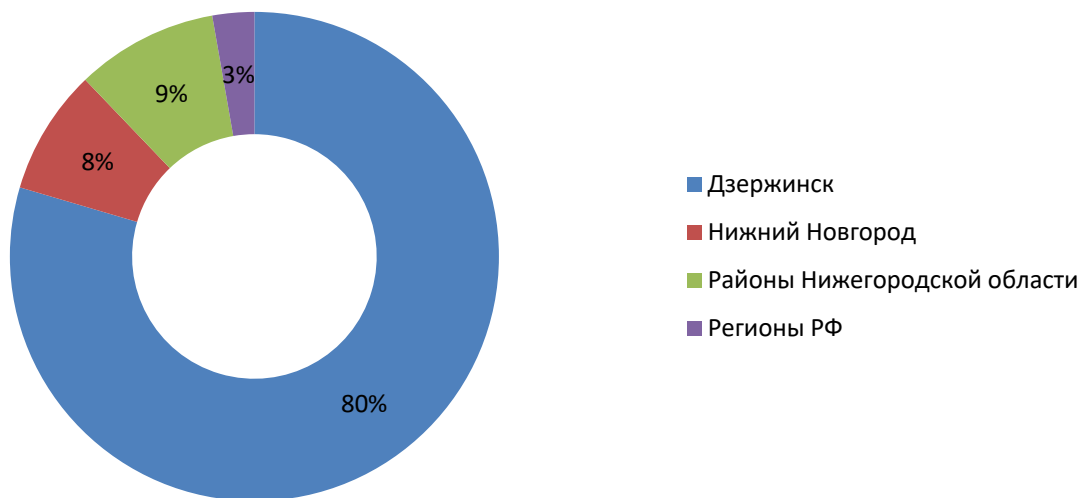

## Поступление абитуриентов на очную форму обучения (бакалавриат) в ДПИ НГТУ из регионов РФ

Регион	2018	2019	2020	2021
Всего мест	124	139	141	200
Из Дзержинска	75	90	93	144
Г. Нижний Новгород	12	19	20	15
Районы Нижегородской области	13	22	21	17
Регионы РФ без Нижегородской обл.	4	8	7	5

### Соотношение поступивших на 1 курс ДПИ НГТУ в 2021г. по регионам